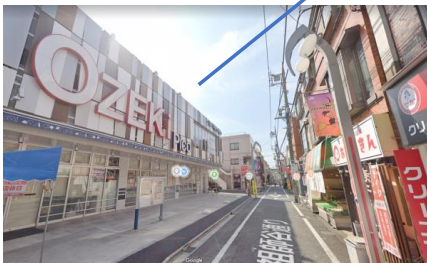

7/10 (日) ハギレセール

時間 10:00-16:00

会場 世田谷区砧6-25-5 1階

小田急線「祖師ヶ谷大蔵」南口 徒歩5-6分

自治会館と公園を見ながら更に進む

左に立体駐車場が見えたらその先を左折

みずほ銀行のある交差点

「スーパーオオゼキ」から2本目の道を左折

目の前に時間貸駐車場「Times」があります

オーダーカーテンとファブリック専門店
DECORADOR デコラドール