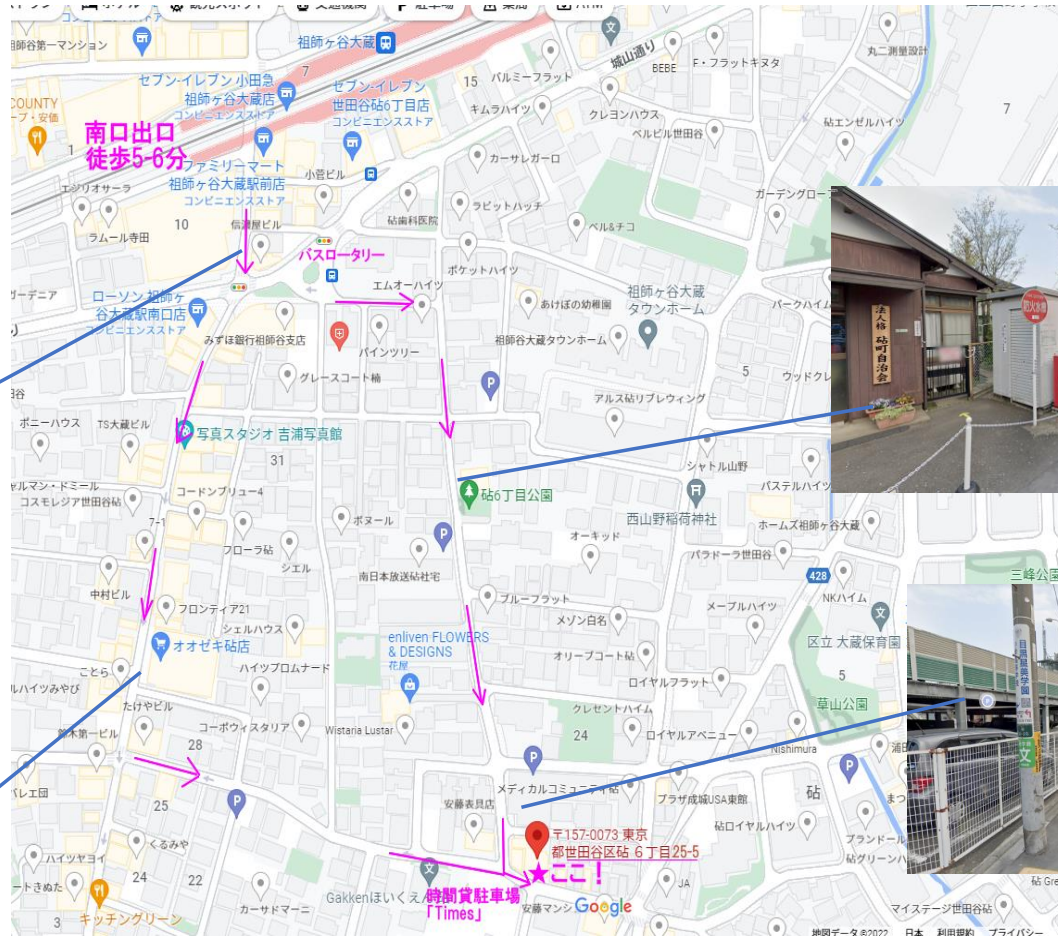

7/10 (日) ハギレセール

時間 10:00-16:00

会場 世田谷区砧6-25-5 1階

小田急線「祖師ヶ谷大蔵」南口 徒歩5-6分

自治会館と公園を見ながら更に進む

左に立体駐車場が見えたらその先を左折

みずほ銀行のある交差点

「スーパーオオゼキ」から2本目の道を左折

目の前に時間貸駐車場「Times」があります

オーダーカーテンとファブリック専門店
DECORADOR デコラドール