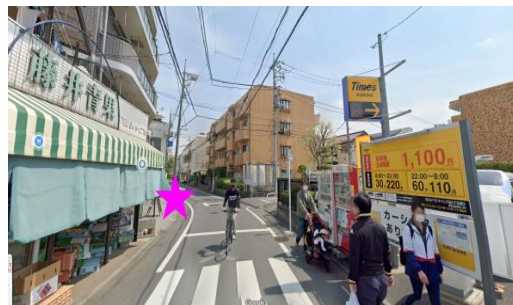

目の前に時間貸駐車場「Times」があります