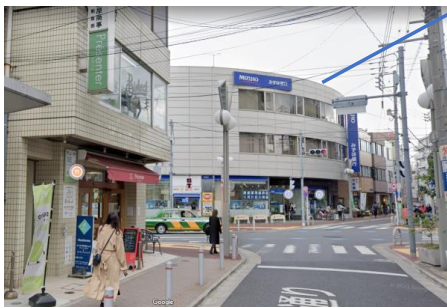

7/10 (日) ハギレセール

時間 10:00-16:00

会場 世田谷区砧6-25-5 1階

小田急線「祖師ヶ谷大蔵」南口 徒歩5-6分

自治会館と公園を見ながら更に進む

左に立体駐車場が見えたらその先を左折

みずほ銀行のある交差点

「スーパーオオゼキ」から2本目の道を左折

目の前に時間貸駐車場「Times」があります

オーダーカーテンとファブリック専門店
DECORADOR デコラドール